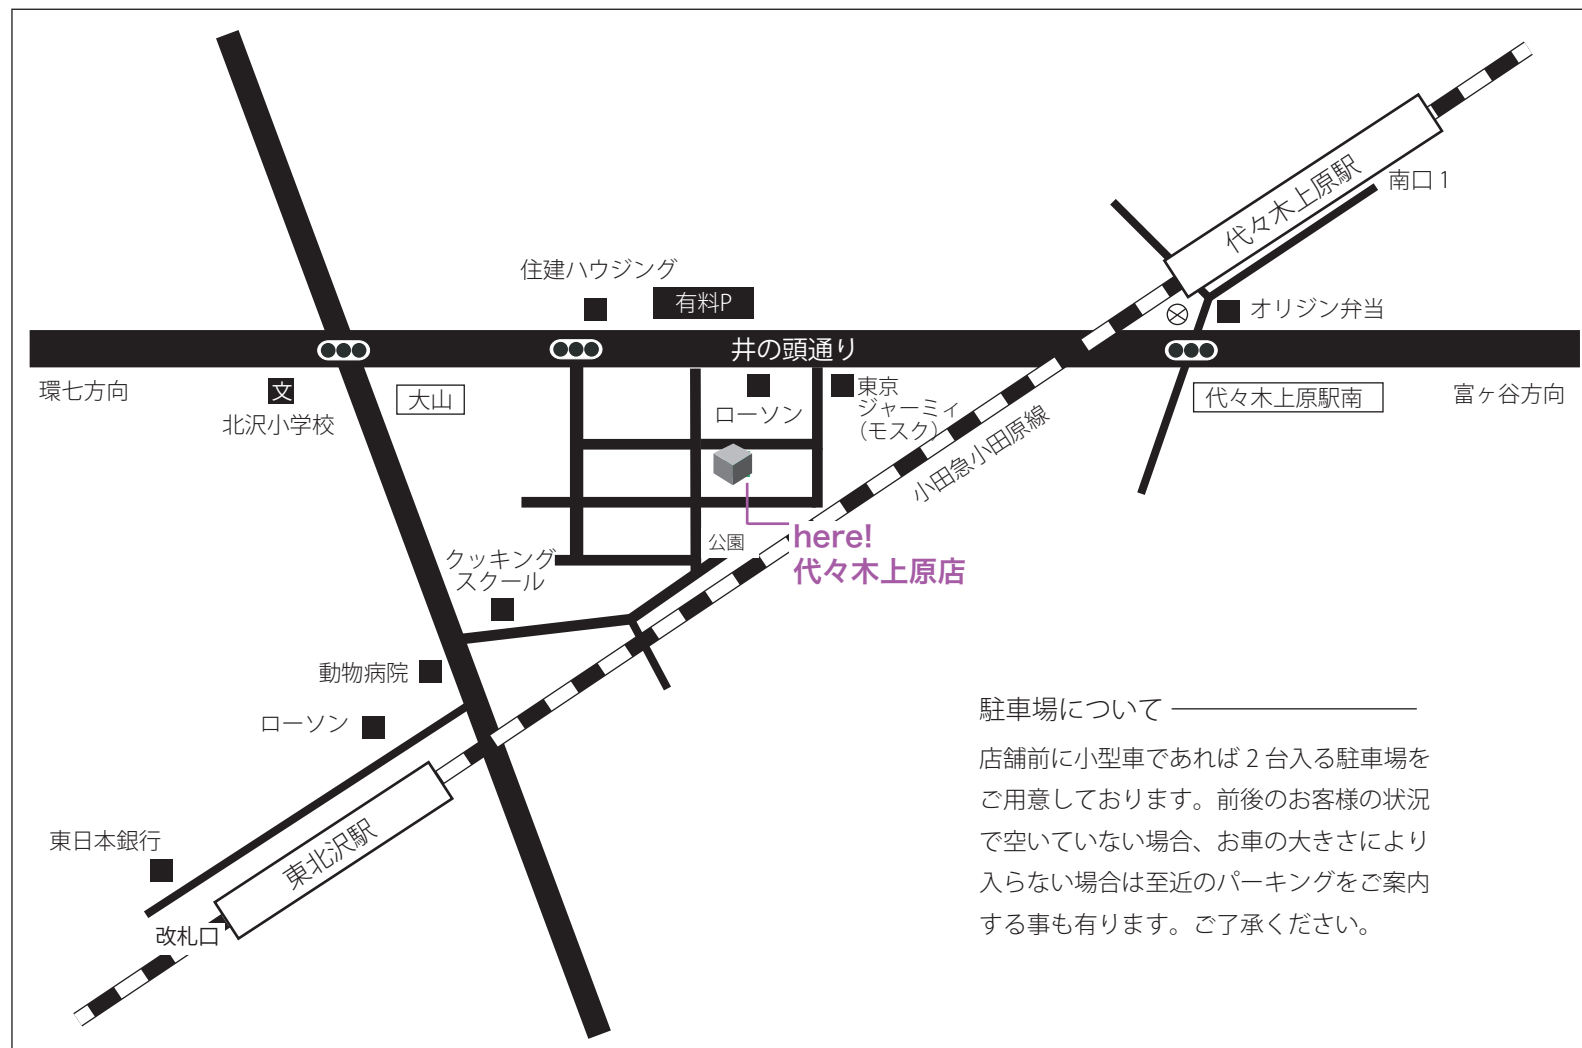

# STUDIO POST

Baby, Kids & Family Photo 📷

—— 代々木上原店 ——

〒151-0065  
東京都渋谷区大山町5-11  
スタジオポスト受付：03-6407-1399  
(10:00～18:00/土日祝17:00迄)  
<http://www.post-create.com/stpost/>

## access

電車で…

【代々木上原駅より 徒歩7分】

南口1の出口を出て右手に進み、突き当たりを左折、井の頭通りへ出る。代々木上原駅南の交差点の横断歩道を渡り、井の頭通りを右（環七方向）に進み、ガード下を通過。左手の東京ジャーミー（モスク）の角を左折。一本目の道を右折。しばらく進むと左手に代々木上原店。

【東北沢駅より 徒歩7分】

改札を出て右手に進み、東日本銀行前を右折。直進しローソンを過ぎ突き当たりを左折、動物病院を越えて次の道を右折。しばらく道なり、右手にガード下を見ながら、線路沿いに直進し、公園の角を左折。直進し、二つ目の交差点を右折。角の住宅の隣、右手に代々木上原店。

お車で…

【環七方向より】

井の頭通りを富ヶ谷方向へ。大山の交差点を越えたら、一つ目の信号、住宅ハウジングが左に見える交差点を右折。一本目の道を左折。直進し、一つ目の交差点を越えてすぐ左手に代々木上原店。

【富ヶ谷方向より】

井の頭通りを環七方向へ。代々木上原駅南の信号とガード下を通過したら、左手の東京ジャーミー（モスク）の角を左折。一本目の道を右折。しばらく進むと左手に代々木上原店。

駐車場について

店舗前に小型車であれば2台入る駐車場をご用意しております。前後のお客様の状況で空いていない場合、お車の大きさにより入らない場合は近所のパーキングをご案内する事も有ります。ご了承ください。