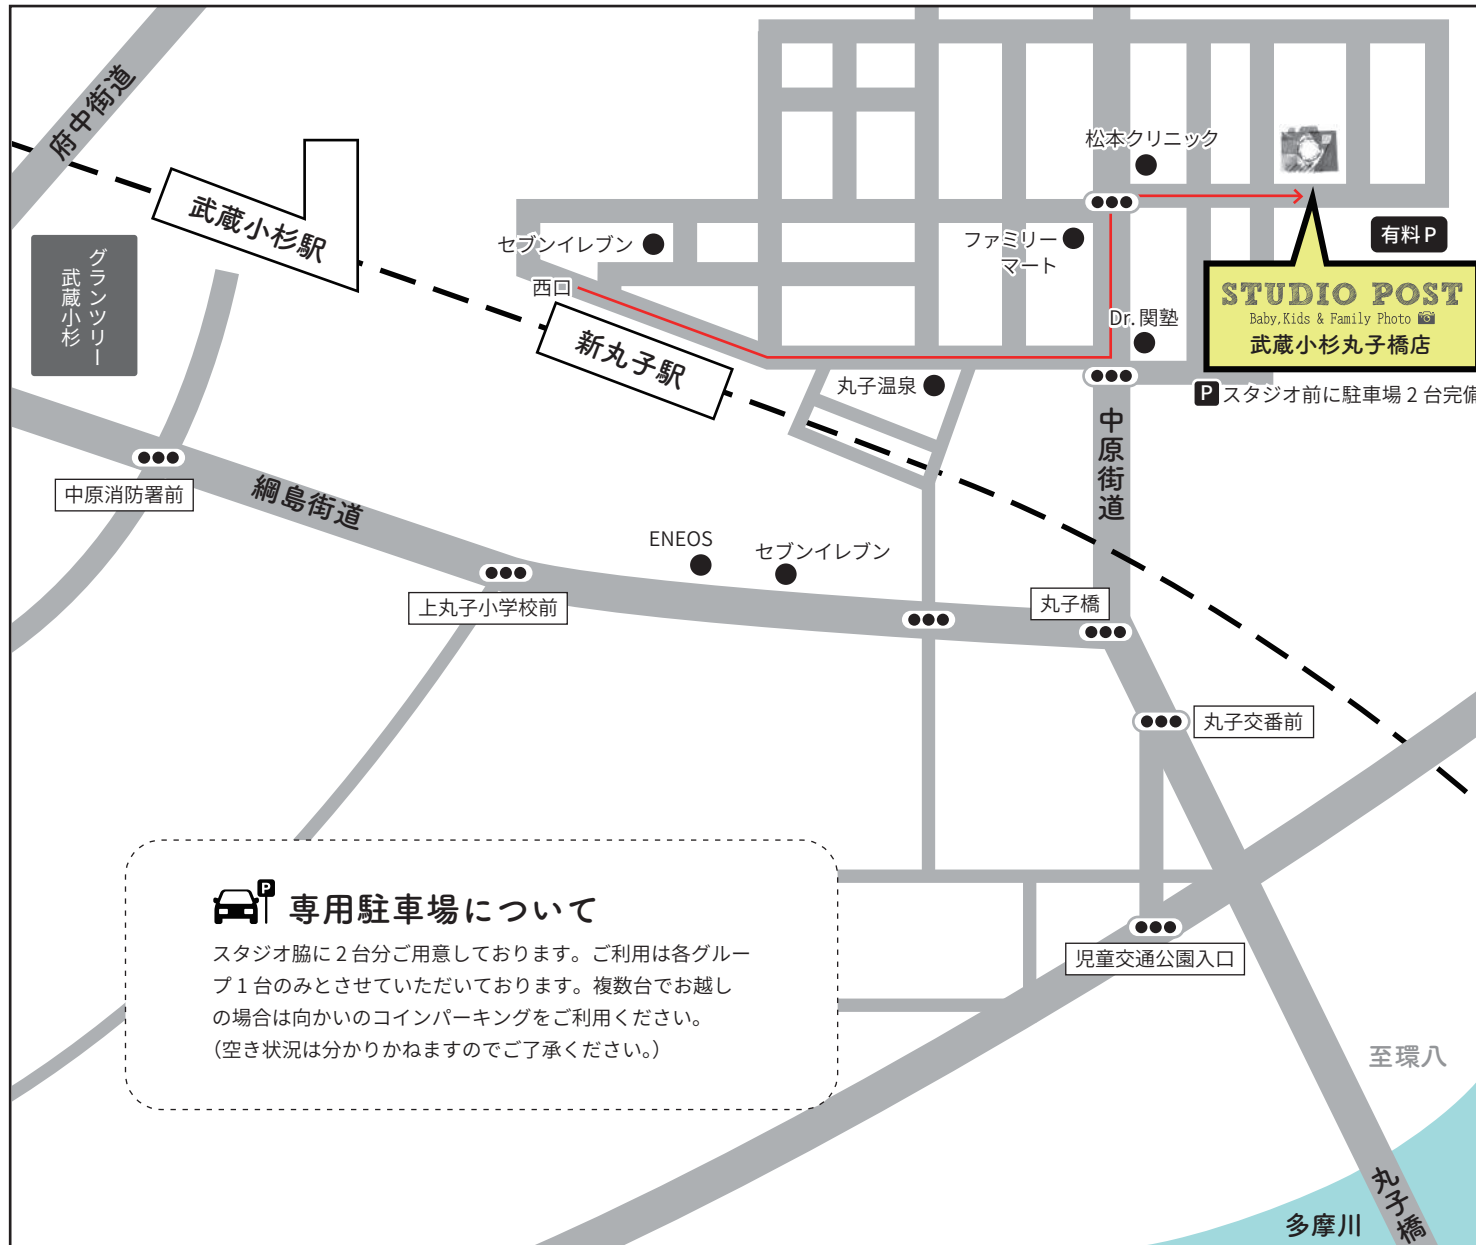

# STUDIO POST

Baby, Kids & Family Photo 

### 専用駐車場について

スタジオ脇に2台をご用意しております。ご利用は各グループ1台のみとさせていただきます。複数台でお越しの場合は向かいのコインパーキングをご利用ください。(空き状況は分かりかねますのでご了承ください。)

### 電車でのアクセス

東急東横線・東急目黒線「新丸子」駅より  
徒歩8分

改札を出て西口へ。駅を出てすぐに右折方向へ駅沿いに直進。  
緩やかな左カーブをそのまま直進して中原街道へ。横断歩道を渡ると Dr. 関塾があるので左折。中原街道沿いを次の信号まで進み、松本クリニックの角を右折。  
200メートル先、左手の榎本建築設計事務所の隣、レンガ造りの門の奥。(左の地図上に赤ラインで示したルートです)

### お車でのアクセス

東京方面、川崎方面から

都内から：中原街道で丸子橋を渡り、信号「丸子橋」を右折。  
川崎から：網島街道で信号「丸子橋」を左折。そのまま中原街道を直進、ファミリーマートをすぎたすぐの信号、松本クリニックの角を右折。200メートル先左手の榎本建築設計事務所の隣、レンガ造りの門の奥。  
※休日の夕方は丸子橋周辺で渋滞することがございます。お時間に余裕を見てお越しください。